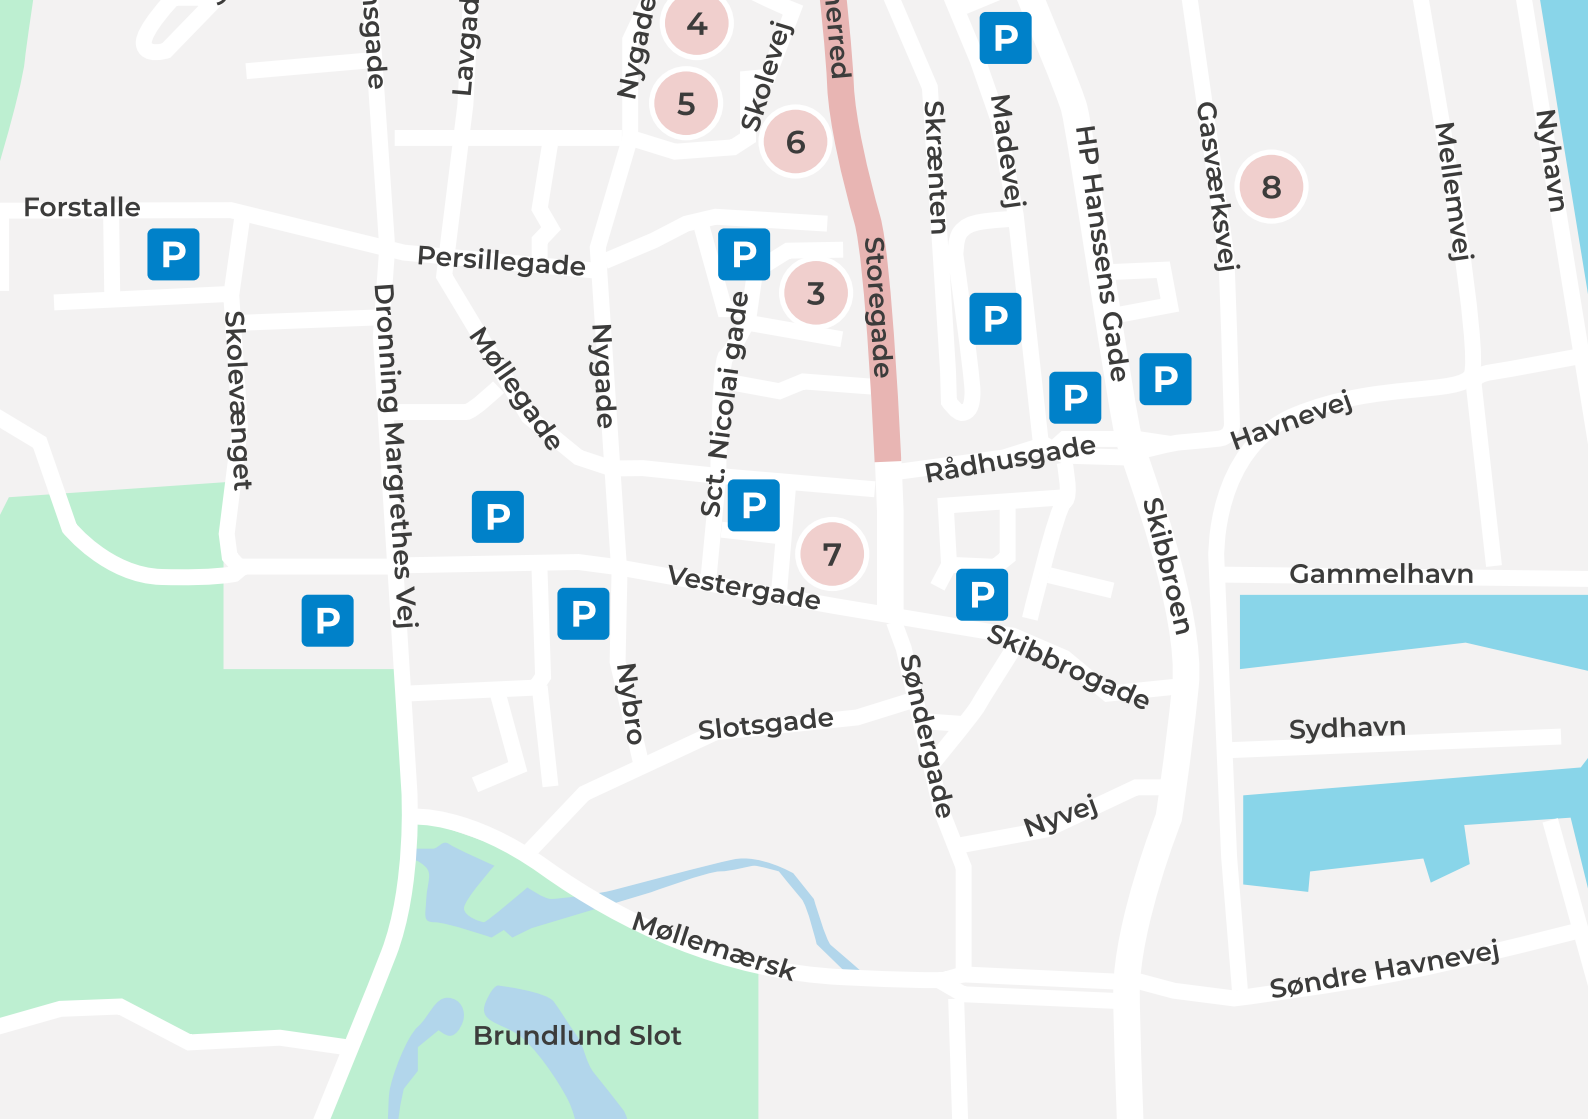

DANSK-TYSK MUSIKSKOLEDAG **Scener**

DÄNISCH-DEUTSCHER MUSIKSCHULTAG **Bühnen**

1. Sønderjyllandshallen
2. Sønderjyllandshallens foyer
3. Sct. Nicolai Kirke
4. Musikskolens sal
5. Spiloppen, NygadeHuset
6. Galleri
7. Storetorv
8. Gazzværket
9. Nørretorv
10. Nørreport

Forstalle

Skolevænget

Dronning Margrethes Vej

Møllegade

Nybro

Nygade

Persillegade

Lavgade

6

ørrered

Storegade

Søndergade

Skraenten

Skibbrogade

Rådhusgade

Madevej

HP Hanssens Gade

Skipbroen

Gasværksvej

Havnevej

8

Gammelhavn

Sydhavn

Søndre Havnevej