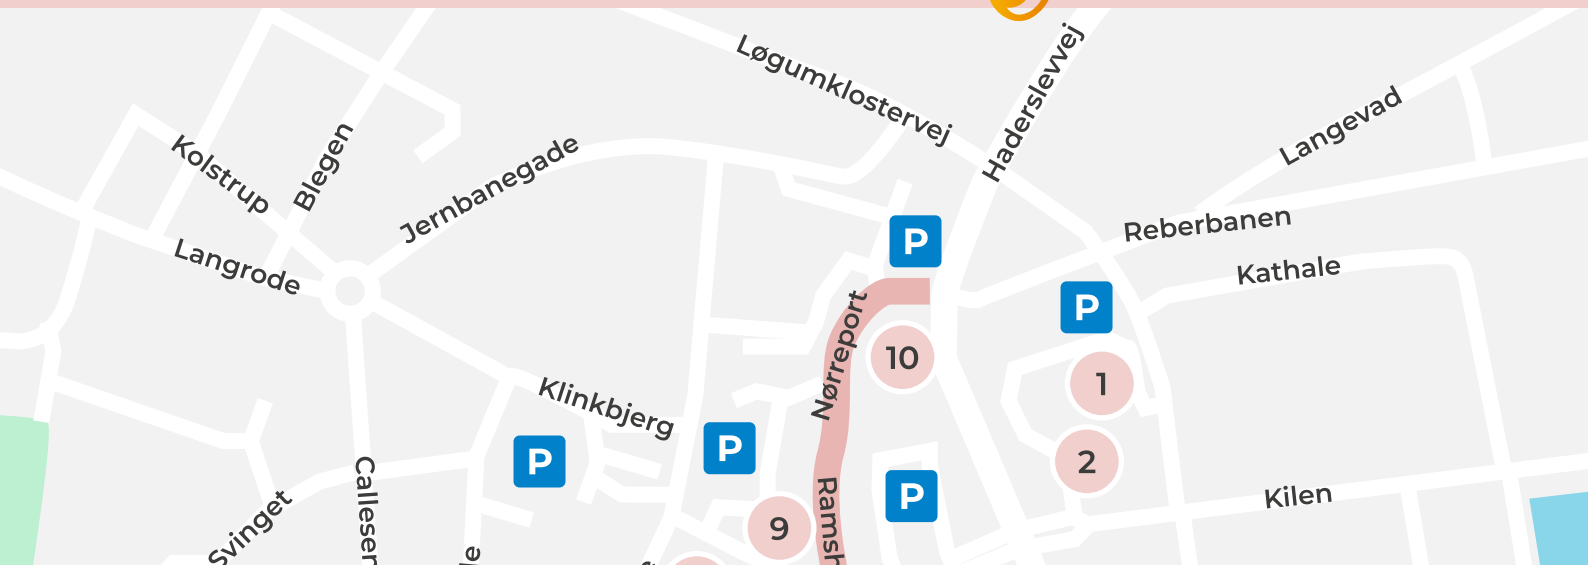

Forstalle

Skolevænget

Dronning Margrethes Vej

Møllegade

Nybro

Nygade

Persillegade

Lavgade

Nygade

4

5

Sct. Nicolai gade

Vestergade

7

Slotsgade

Skolevej

6

ørrered

Storegade

Søndergade

Skraenten

Skibbrogade

Rådhusgade

Madevej

HP Hanssens Gade

Skipbroen

Gasværksvej

Havnevej

8

Gammelhavn

Sydhavn

Søndre Havnevej